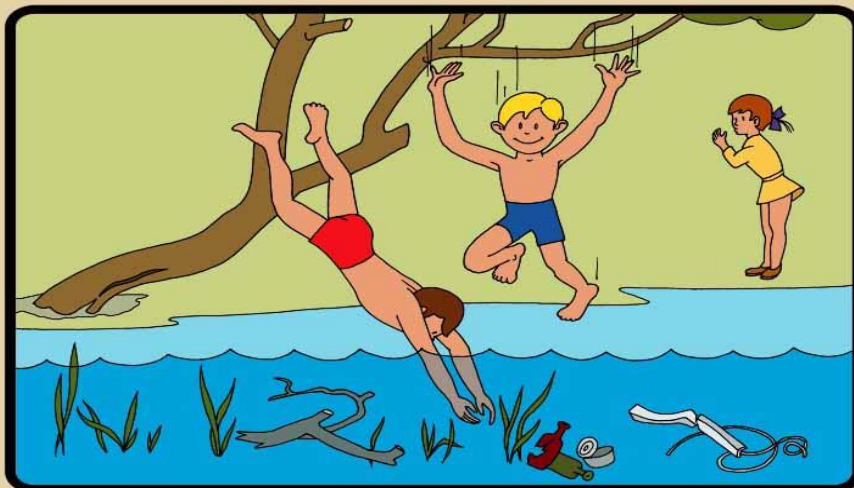

ПАМЯТКА

Купание в необорудованных местах опасно для жизни и здоровья!

Уважаемые жители Волгограда!

**НЕ НЫРЯЙТЕ В НЕЗНАКОМЫХ МЕСТАХ !
НЕ ИЗВЕСТНО, ЧТО ТАМ МОЖЕТ ОКАЗАТЬСЯ
НА ДНЕ !**

Как правило, основной причиной гибели людей на водных объектах является несоблюдение правил безопасного поведения во время отдыха на водоеме, а также купание в необорудованных для этих целей местах – на так называемых «диких» пляжах. Теплая погода вынуждает многих людей забыть об осторожности. Одни лезут в воду, будучи в состоянии опьянения, другие плохо представляют последствия своего неразумного поведения на воде, третьи плохо проинформированы об опасностях, которые их подстерегают на необорудованном водоеме, выбранном ими для купания. Опасность купания на несанкционированных пляжах обусловлена не только их несоответствием гигиеническим нормативам, но и связана с отсутствием спасательных постов, связи с экстренной медицинской помощью и, как следствие, невозможностью оказания своевременной квалифицированной медицинской помощи при возникновении несчастных случаев. Инспекторы также напоминают родителям, что природные водоемы представляют особую опасность для детей. Дети могут броситься без оглядки в воду любого водоема, не заинтересовавшись перед этим, а можно ли в нем купаться.

Родители должны твердо усвоить и выполнять три правила: не разрешать детям посещать водоемы для купания и игр на воде без сопровождения взрослых; не допускать купания детей в необорудованных водоемах; не допускать купания детей без непрерывного нахождения каждого ребенка под наблюдением взрослого человека, знающего правила купания и способного оказать немедленную помощь в случае необходимости.